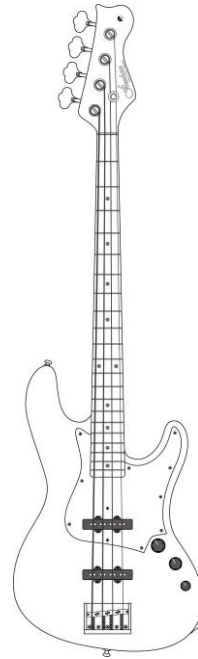

# Anthra-4st.

Serial # \_\_\_\_\_

① Body Wood	
Alder 2pc	<input type="checkbox"/>
L.W. Ash 2pc	<input type="checkbox"/>
② Fingerboard	
Rosewood	<input type="checkbox"/>
Maple	<input type="checkbox"/>
③ Body Color	
Timor Blue (TMB)	<input type="checkbox"/>
Wine (WIN)	<input type="checkbox"/>
Off White (OWH)	<input type="checkbox"/>
Shadow Black (SDB)	<input type="checkbox"/>
④ Pickguard	
Black 1p 艶消し	<input type="checkbox"/>
F-ペック甲4p	<input type="checkbox"/>
Parchment 3p	<input type="checkbox"/>
Black 3p	<input type="checkbox"/>
⑤ Strings	
D'Addario 45-105	<input type="checkbox"/>
D'Addario 45-100	<input type="checkbox"/>
D'Addario 50-105	<input type="checkbox"/>
⑥ Tuning	
レギュラー (EADG)	<input type="checkbox"/>
ドロップD (DADG)	<input type="checkbox"/>
半音下げ (D#G#C#F#)	<input type="checkbox"/>
ドロップC# (C#G#C#F#)	<input type="checkbox"/>
1音下げ (DGCF)	<input type="checkbox"/>
⑦ Setting	
弦高 普通	<input type="checkbox"/>
弦高 低め	<input type="checkbox"/>
弦高 高め	<input type="checkbox"/>
⑧ Case	
	Price
Original Gig Case	¥13,000
Original Hard Case	¥30,000
* ケースに関しましては、いずれかお一つまでとさせていただきます	

## Standard Style

Price	
基本価格(税抜)	¥268,000
チャージアップ 合計(税抜)	
合計金額(税抜)	
合計金額(税込)	

MEMO \_\_\_\_\_

### Anthra-4st. / Standard Style Basic Spec.

Stainless FRET  
SPEEDY & WARM

Neck / Shape	Maple / U-Shape	Side Position Mark (Rosewood)	Luminlay 3mm ・ Green
Scale	34inc.	Side Position Mark (Maple)	Luminlay 3mm ・ Green w/Black Pipe
Joint	Bolt on 4-Point Joint / Bush	Pickups (F.C.G.R. Original)	Bell Bottom 19mm Pitch Set
Nut / Nut Width	Silicone Oiled Bone / 38mm	Control	2Vol. / 1Tone
Fret	F.C.G.R. SP-SF-06 WARM / 21F	Bridge	F.C.G.R. Original 19mm Pitch
Fingerboard Radius	280R	Neck Finish / Color	Poly ・ Half Gloss / Natural
Machinehead	GOTOH GB9	Body Finish	Poly ・ Half Gloss
Top Position Mark (Rosewood)	Pearloid Dot		
Top Position Mark (Maple)	Black Dot		