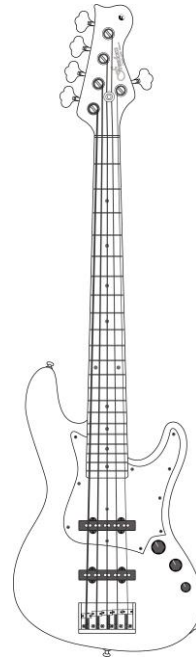

# Anthra-5st.

Serial # \_\_\_\_\_

① Body Wood	
Alder 2pc	<input type="checkbox"/>
L.W. Ash 2pc	<input type="checkbox"/>
② Fingerboard	
Rosewood	<input type="checkbox"/>
Maple	<input type="checkbox"/>
③ Body Color	
Timor Blue (TMB)	<input type="checkbox"/>
Wine (WIN)	<input type="checkbox"/>
Off White (OWH)	<input type="checkbox"/>
Shadow Black (SDB)	<input type="checkbox"/>
④ Pickguard	
Black 1p 艶消し	<input type="checkbox"/>
F-ベッ甲4p	<input type="checkbox"/>
Parchment 3p	<input type="checkbox"/>
Black 3p	<input type="checkbox"/>
⑤ Strings	
D'Addario 45-125T	<input type="checkbox"/>
D'Addario 45-130T	<input type="checkbox"/>
D'Addario 45-130	<input type="checkbox"/>
D'Addario 45-135	<input type="checkbox"/>
* High-Cチューニングの際にはお持込となります。	
⑥ Tuning	
レギュラー (BEADG)	<input type="checkbox"/>
半音下げ (A#D#G#C#F#)	<input type="checkbox"/>
1音下げ (ADGCF)	<input type="checkbox"/>
High C (EADG,Hi-C)▼	<input type="checkbox"/>
⑦ Setting	
弦高 普通	<input type="checkbox"/>
弦高 低め	<input type="checkbox"/>
弦高 高め	<input type="checkbox"/>
⑧ Case	
	Price
Original Gig Case	¥13,000
Original Hard Case	¥30,000
* ケースに関しましては、いずれかお一つまでとさせていただきます	

## Standard Style

Price	
基本価格(税抜)	¥308,000
チャージアップ 合計(税抜)	
合計金額(税抜)	
合計金額(税込)	

MEMO \_\_\_\_\_

### Anthra-5st. / Standard Style Basic Spec.

Stainless FRET  
SPEEDY & WARM

Neck / Shape	Maple / U-Shape	Side Position Mark (Rosewood)	Luminlay 3mm ・ Green
Scale	34inc.	Side Position Mark (Maple)	Luminlay 3mm ・ Green w/Black Pipe
Joint	Bolt on 4-Point Joint / Bush	Pickups (F.C.G.R. Original)	5st JB 19mm Pitch Set
Nut / Nut Width	Silicone Oiled Bone / 46mm	Control	2Vol. / 1Tone
Fret	F.C.G.R. SP-SF-06 WARM / 21F	Bridge	F.C.G.R. Original 19mm Pitch
Fingerboard Radius	305R	Neck Finish / Color	Poly ・ Half Gloss / Natural
Machinehead	GOTOH GB528-4L1R	Body Finish	Poly ・ Half Gloss
Top Position Mark (Rosewood)	Pearloid Dot		
Top Position Mark (Maple)	Black Dot		