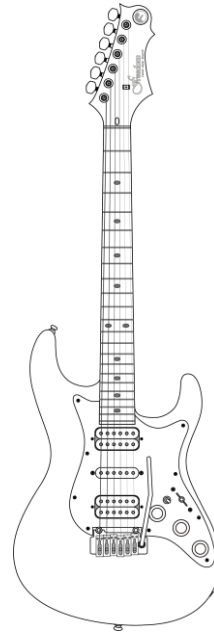

Hydra Classic

Serial # _____

① No. Of Frets		Price
22F Model	☐	¥0
24F Model	☐	¥0
② Body Wood		Price
Alder 2pc	☐	¥0
L.W. Ash 2pc	☐	¥5,000
③ Fingerboard		
Rosewood	☐	Maple ☐
④ Body Color		
*The Monsters	[_____]	☐
*The Blacks	[_____]	☐
*Traditional Color/Monotone	[_____]	☐
*Traditional Color/Metallic	[_____]	☐
*弊社カラーチャートの各シリーズから選択の上、カラー名を記入してください		
⑤ Pickguard		
Mint Pearloid 4p	☐	F-ベツ甲4p ☐
Black 1p 艶消し	☐	Parchment 3p ☐
⑥ Humbucker / Bobbin Color		
Ivory	☐	Zebra ☐
Black	☐	
⑦ Single Coil PU Cover & Knobs		
Aged White	☐	Black ☐
⑧ Hardware		
Silver	☐	¥0
Gold	☐	¥10,000
Black	☐	¥7,200
⑨ Strings		
D'Addario 09-46	☐	D'Addario 10-46 ☐
D'Addario 09-42	☐	D'Addario 11-49 ☐
⑩ Tuning		
レギュラー (EADGBE)	☐	半音下げ (D#G#C#F#A#D#) ☐
ドロップD (DADGBE)	☐	ドロップC# (C#G#C#F#A#D#) ☐
⑪ Setting		
弦高 低め	☐	弦高 高め ☐
弦高 普通	☐	
⑫ Case		
Original Gig Case	☐	¥12,000
Original Hard Case	☐	¥28,000
* ケースに関しましては、いずれかお一つまでとさせていただきます		

Standard Style

Price	
基本価格(税抜)	¥390,000
チャージアップ	
合計(税抜)	
合計金額(税抜)	
合計金額(税込)	

MEMO

▶ Custom Style

スタンダードスタイル選択肢外の仕様です。
ご希望の方はチェックを入れて、別途「カスタムスタイル」シートをご記入ください。

受付日 _____

受付店舗 _____

ご担当 _____
発注No. _____

お客様 氏名 _____

ご住所 _____

電話番号 _____

メールアドレス _____

最終確認サイン

納期 _____

F.C.G.R. 担当 _____

Hydra Classic / Standard Style Basic Spec.

Neck / Shape	Maple / U-Shape	Side Position Mark (Rosewood)	Luminlay 3mm ・ Green
Scale	25inc.	Side Position Mark (Maple)	Luminlay 3mm ・ Green w/Black Pipe
Joint	Arimizo & One Point Joint	Machinehead	GOTOH SDS510-05M-HAPM
Nut / Nut Width	Silicone Oiled Bone / 42mm	Pickups (F.C.G.R. Original)	(2) Hybrid HB Type 1 (1) WTA-ST01
Fret	F.C.G.R. SP-SF-05 WARM	Control 1	1Vol. / 1Tone / 1Tap Ctr. (Push/Push)
Fingerboard Radius	280R	Control 2	Mini Switch (SSS⇔HSH) / 5way Switch
Top Position Mark (Rosewood)	Abalone Oval (メキシコ貝)	Bridge	Wilkinson VG-300
Top Position Mark (Maple)	Black Mother Of Pearl Oval (黒蝶貝)	Neck Finish / Color	N.C. Lacquer ・ Half Flat / VYN1
		Body Finish	Poly ・ Gloss