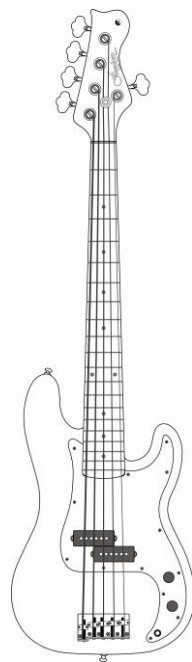

Retro PB-5st.

Serial # _____

① Body Wood		Price
Alder 2pc	☐	¥0
L.W. Ash 2pc	☐	¥10,000
② Fingerboard		
Rosewood	☐	Maple ☐
③ Body Color		
Black (BLK)	☐	White Blonde 1 (WBLD1) ☐
2-Tone Sunburst (2TSB)	☐	White Blonde 2 (WBLD2) ☐
3-Tone Sunburst (3TSB)	☐	Olympic White (OW) ☐
3-Tone Sunburst Fade (3TSBF)	☐	☐
④ Pickguard		
Parchment 3p	☐	F-ベツ甲4p ☐
Mint Green 3p	☐	Black 3p ☐
⑤ Control Knobs		
Metal / Flat	☐	Metal / Dome ☐
⑥ Strings		
45-125T	☐	D'Addario 45-130 ☐
D'Addario 45-130T	☐	D'Addario 45-135 ☐
* High-Cチューニングの際にはお持込となります。		
⑦ Tuning		
レギュラー (BEADG)	☐	1音下げ (ADGCF) ☐
半音下げ (A#D#G#C#F#)	☐	High C (EADG,Hi-C) ▼ ☐
⑧ Setting		
弦高 普通	☐	弦高 高め ☐
弦高 低め	☐	
⑨ Case		Price
Original Gig Case	☐	¥13,000
Hard Case SKB-44	☐	¥17,000
* ケースに関しましては、いずれかお一つまでとさせていただきます		

Standard Style

Price	
基本価格(税抜)	¥362,000
チャージアップ 合計(税抜)	
合計金額(税抜)	
合計金額(税込)	

MEMO _____

▶ Custom Style

スタンダードスタイル選択肢外の仕様です。
ご希望の方はチェックを入れて、別途「カスタムスタイル」シートをご記入ください。

受付日 _____

受付店舗 _____

ご担当 _____

発注No. _____

お客様 氏名 _____

ご住所 _____

電話番号 _____

メールアドレス _____

最終確認サイン

納期 _____

F.C.G.R. 担当 _____

Retro PB-5st. / Standard Style Basic Spec.

Stainless FRET
SPEEDY & WARM

Neck / Shape	Maple / U-Shape	Side Position Mark (Rosewood)	Cray Dot 2.5mm
Scale	34inc.	Side Position Mark (Maple)	Black Dot 2.5mm
Joint	Bolt on 4-Point Joint / Plate	Pickups (F.C.G.R. Original)	5st. PB 19mm Pitch Set
Nut / Nut Width	Silicone Oiled Bone / 46mm	Control	1Vol. / 1Tone
Fret	F.C.G.R. SP-SF-04 WARM	Bridge	F.C.G.R. Original 5st.Bass (Spiral Saddle)
Fingerboard Radius	280R	Neck Finish / Color	N.C. Lacquer ・ Half Flat / VYN1
Machinehead	GOTOH GB528-4L1R	Body Finish	Poly ・ Gloss
Top Position Mark (Rosewood)	Cray Dot		
Top Position Mark (Maple)	Black Dot