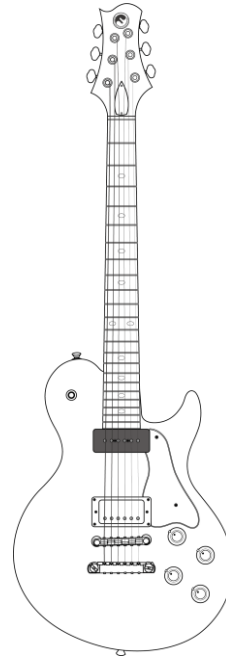

① Body Color			
for Maple Top 晩秋 (BAS)	☐	Vintage Yellow Natural (VYN)	☐
for Maple Top 瑠璃 (RRI)	☐	2-Tone Sunburst (2TSB)	☐
for Maple Top 鴉 (KRS)	☐	3-Tone Sunburst (3TSB)	☐
for Maple Top あずき (AZK)	☐	3-Tone Sunburst Fade (3TSBF)	☐
*The Hours	[	]	☐
*響 -Hibiki-	[	]	☐
*Freedom Drops	[	]	☐
*弊社カラーチャートの各シリーズから選択の上、カラー名を記入してください			
② Pickguard			
Mint Pearloid 4p	☐	F-ベッコ甲4p	☐
Black 1p 艶消し	☐		
取り付け無し (付属) *上記から種類をお選び下さい	☐		
③ Plastic Parts (PU Ring & SW Knob)			
Ivory	☐	Black	☐
④ F-90 Soapbar / PU Cover			
Black	☐	Ivory	☐
④ Humbucker / Bobbin Color			
Covered	☐	Zebra	☐
Ivory	☐	Black	☐
⑤ Hardware		Price	
Silver	☐		¥0
Gold	☐		¥10,000
⑥ Control Knobs		Price	
ハタノブ・RR Silver	☐		¥0
ハタノブ・RR Gold	☐		¥1,000
ハタノブ・RR Black	☐		¥1,000
⑦ Strings		Price	
D'Addario 10-46	☐	D'Addario 09-46	☐
D'Addario 09-42	☐	D'Addario 11-49	☐
⑧ Tuning			
レギュラー (EADGBE)	☐	半音下げ (D#G#C#F#A#D#)	☐
ドロップD (DADGBE)	☐	ドロップC# (C#G#C#F#A#D#)	☐
⑨ Setting			
弦高 普通	☐	弦高 高め	☐
弦高 低め	☐		

Standard Style

Price	
基本価格(税抜)	¥515,000
チャージアップ 合計(税抜)	
合計金額(税抜)	
合計金額(税込)	

MEMO

▶ Custom Style

スタンダードスタイル選択肢外の仕様です。
ご希望の方はチェックを入れて、別途「カスタム
スタイルシート」をご記入ください。

受付日 _____

受付店舗 _____

ご担当 _____

発注No. _____

お客様 氏名 _____

ご住所 _____

電話番号 _____

メールアドレス _____

最終確認サイン _____

納期 _____

F.C.G.R. 担当 _____

RRF-11 / Standard Style Basic Spec.

Stainless FRET
SPEEDY & WARM

Body Wood (Top)	Standard Grade Figured Maple 2pc	Top Position Mark	White Mother Of Pearl Oval (白蝶貝)
Body Wood (Back)	Mahogany 2pc	Side Position Mark	Luminlay 3mm・Green w/Black Pipe
Neck / Shape	Mahogany / 60's U-Shape	Machinehead	GOTOH SD510-06M-HAP
Scale	25inc.	Pickups (F.C.G.R. Original)	F-90 & Hybrid HB Type 1
Joint	Set Neck	Control	2Vol. / 1Tone / 1Tap Ctr. / 3way Switch
Nut / Nut Width	Delrin / 42mm	Bridge	F.C.G.R. Lockable Bridge
Fingerboard	Rosewood	Neck & Body Finish	N.C. Lacquer・Gloss
Fret	F.C.G.R. SP-SF-09 WARM / 22F	Case	F.C.G.R. Original Hard Case
Fingerboard Radius	305